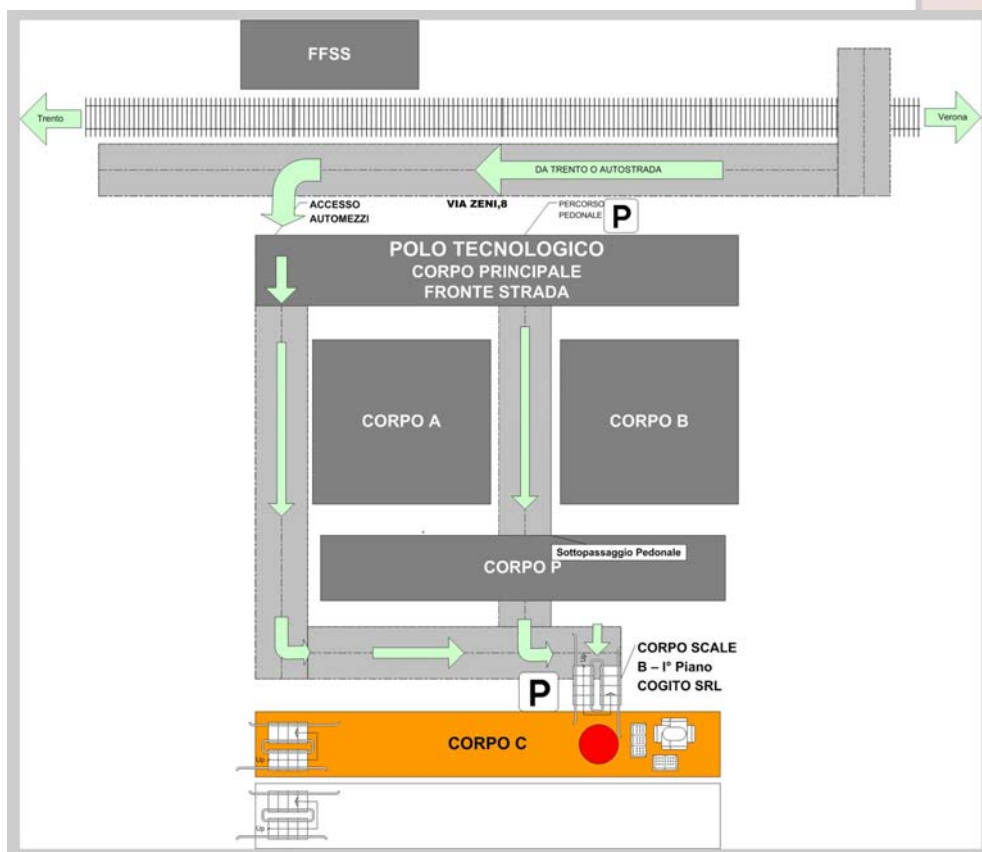

COGITO S.r.l.
GRUPPO EXPERT SYSTEM
VIA F. ZENI 8
38068 - ROVERETO (TN) - ITALY
Tel. +39 0464 443300
+39 335 1041155
Fax: +39 0464 443112

Aeroporti più vicini:

Verona: 90 KM
Bolzano: 80 KM

Treno

Stazione Rovereto
usciti dalla stazione, si prosegue sulla destra circa 300 m
imboccare il ponte - sovrappasso della linea ferroviaria
dopo il ponte svoltare a destra
percorsi 200 m sulla sinistra Agenzia per lo Sviluppo - Cogito

Macchina

Autostrada A22 - Uscita Rovereto Nord
Proseguire in direzione Sud verso Rovereto Centro
300 m dopo la Stazione ferroviaria svoltare a sinistra
(indicazioni Agenzia per lo Sviluppo)
imboccare il ponte - sovrappasso della linea ferroviaria
dopo il ponte svoltare a destra
percorsi 200 m parcheggio Agenzia per lo Sviluppo - Cogito.