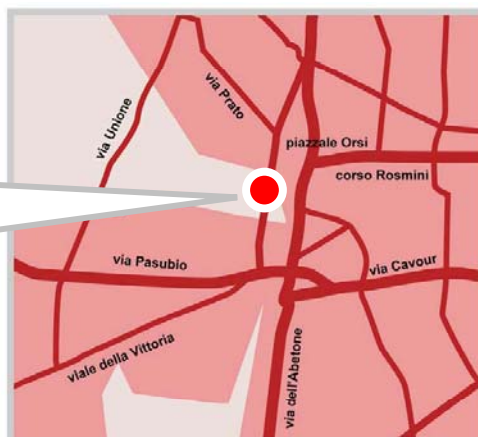

COGITO S.r.l.
GRUPPO EXPERT SYSTEM
VIA F. ZENI 8
38068 - ROVERETO (TN) - ITALY
Tel. +39 0464 443300
+39 335 1041155
Fax: +39 0464 443112

Aeroporti più vicini:

Verona: 90 KM
Bolzano: 80 KM

Treno

Stazione Rovereto
usciti dalla stazione, si prosegue sulla destra circa 300 m
imboccare il ponte - sovrappasso della linea ferroviaria
dopo il ponte svoltare a destra
percorsi 200 m sulla sinistra Agenzia per lo Sviluppo - Cogito

Macchina

Autostrada A22 - Uscita Rovereto Nord
Proseguire in direzione Sud verso Rovereto Centro
300 m dopo la Stazione ferroviaria svoltare a sinistra
(indicazioni Agenzia per lo Sviluppo)
imboccare il ponte - sovrappasso della linea ferroviaria
dopo il ponte svoltare a destra
percorsi 200 m parcheggio Agenzia per lo Sviluppo - Cogito.